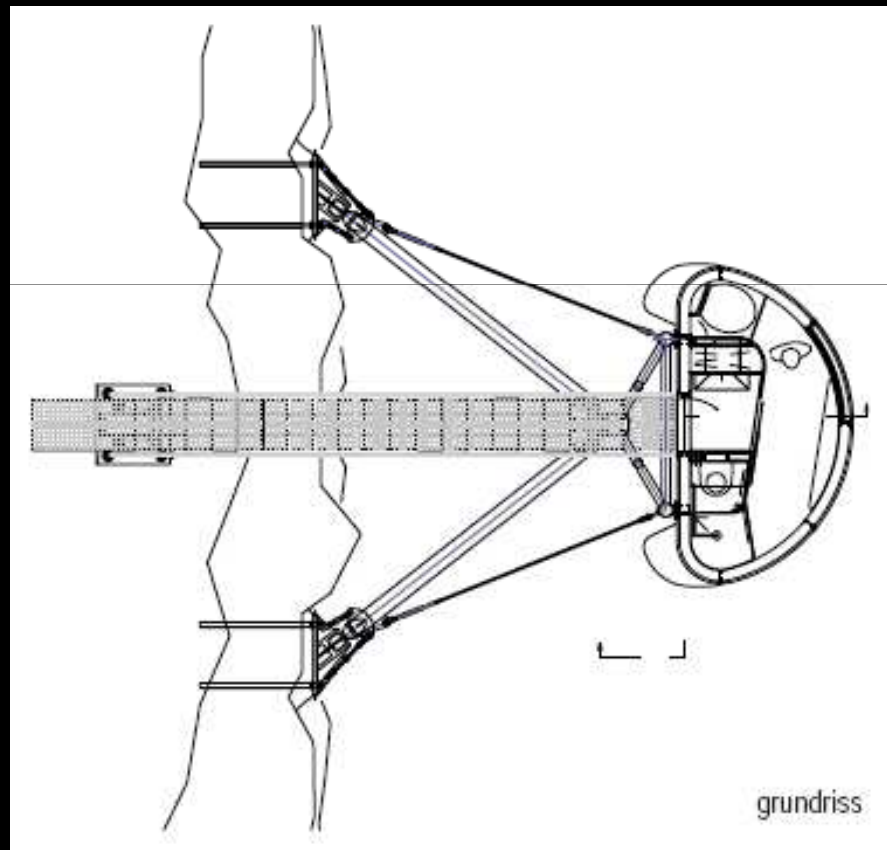

forschungsstation

auf dem matterhorn, ca. 4000 m

selbst ver- und entsorgend

einfach montier- und demontierbar

energieautark

keine baulichen spuren

aufbau

extremes umfeld