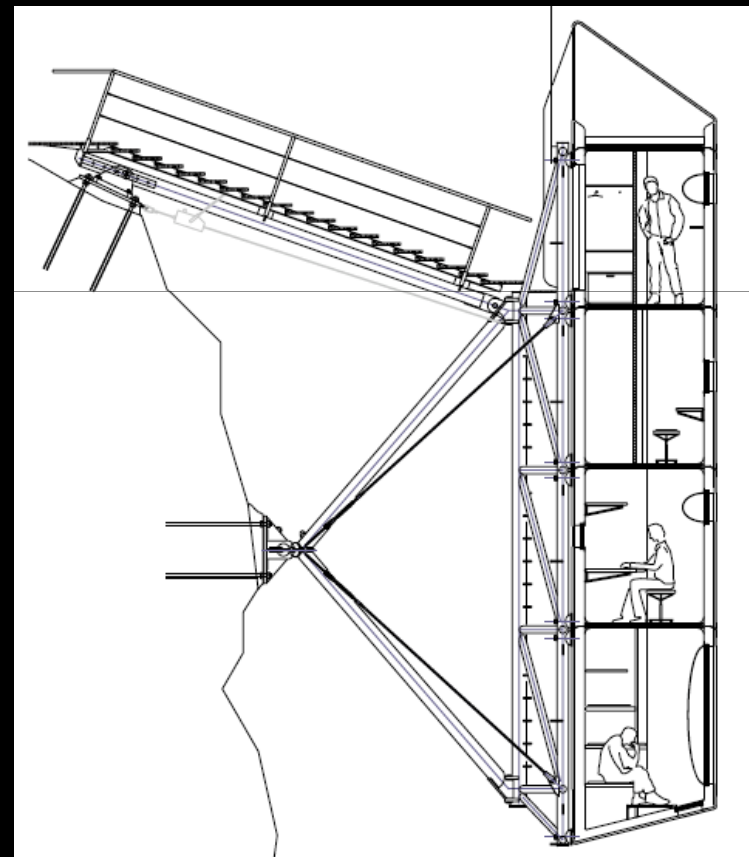

forschungsstation

auf dem matterhorn, ca. 4000 m

selbst ver- und entsorgend

einfach montier- und demontierbar

energieautark

keine baulichen spuren

aufbau

extremes umfeld