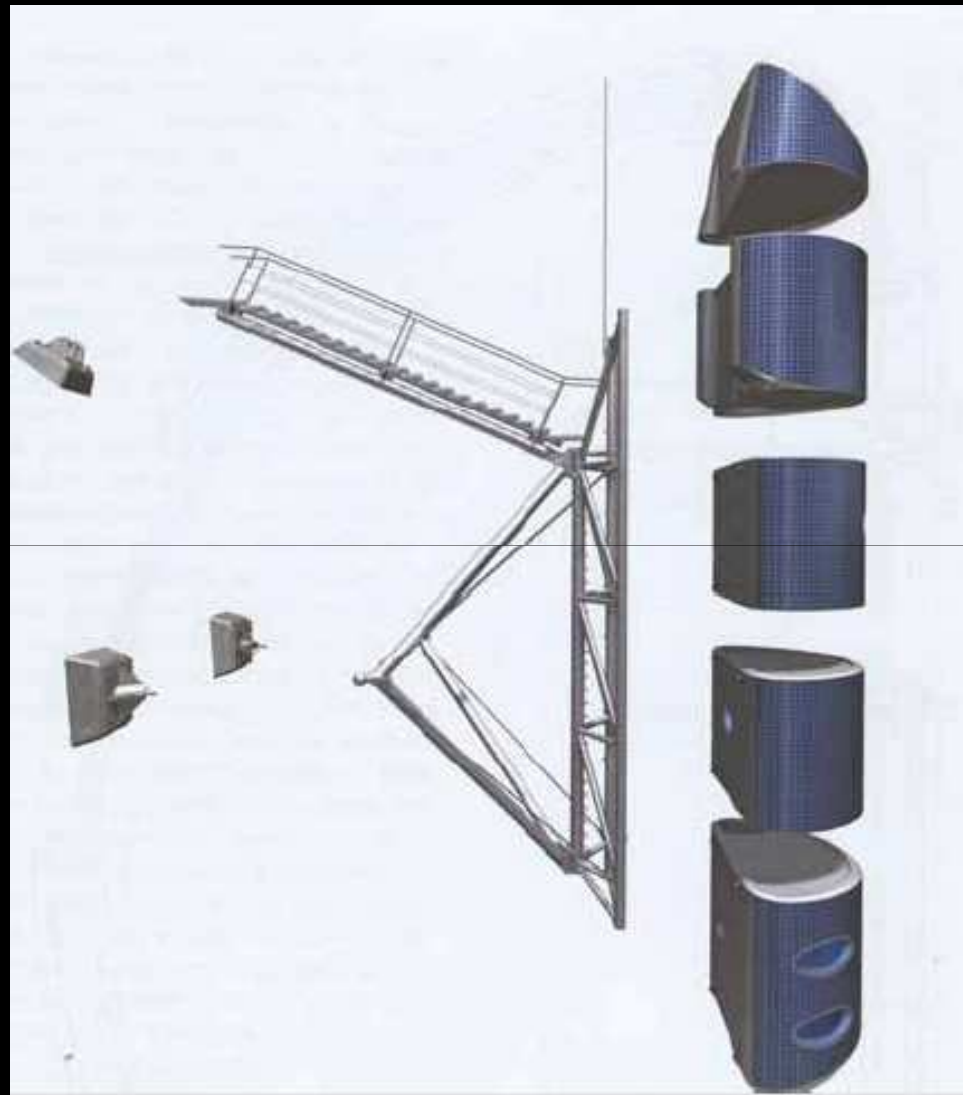

forschungsstation

auf dem matterhorn, ca. 4000 m

selbst ver- und entsorgend

einfach montier- und demontierbar

energieautark

keine baulichen spuren

aufbau

extremes umfeld